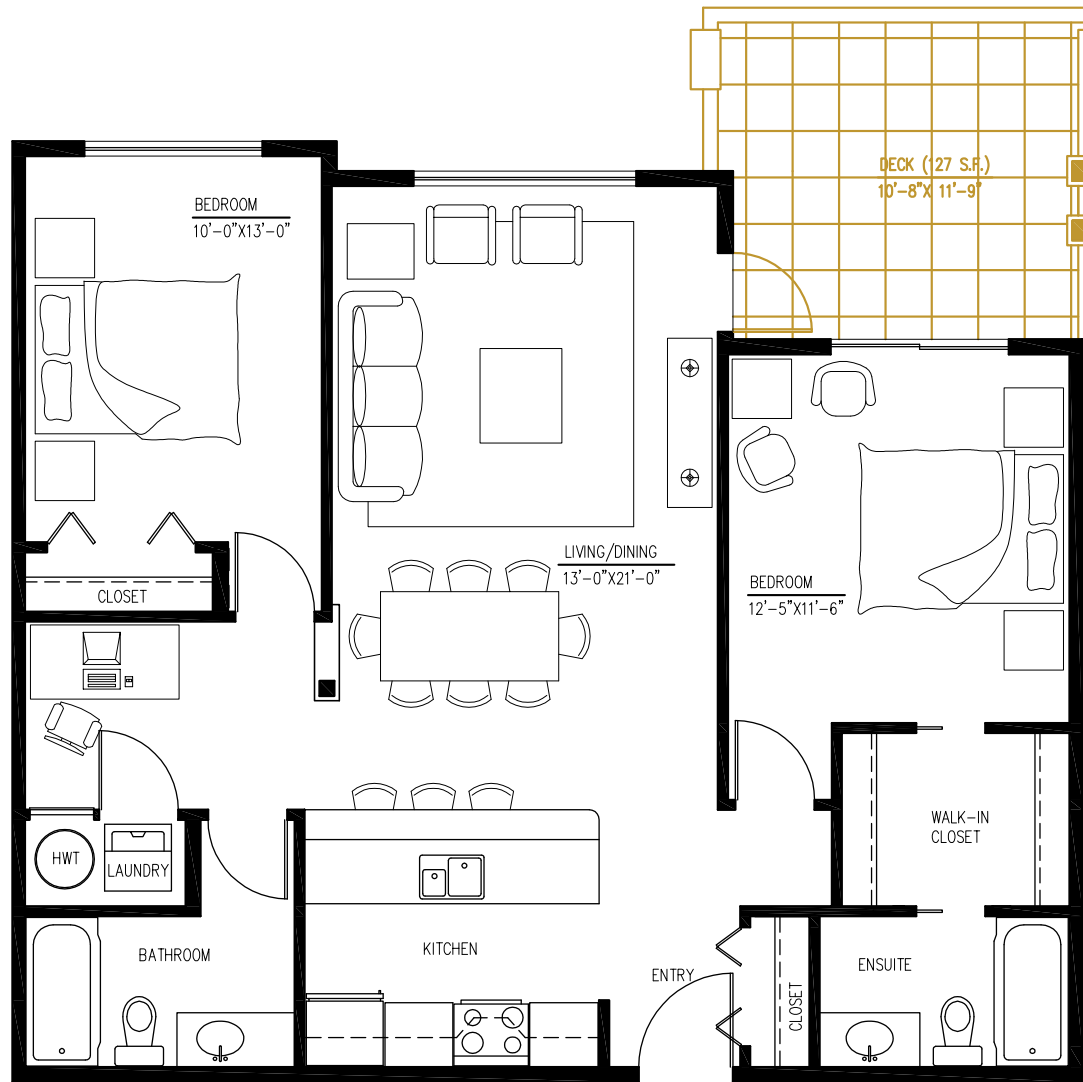

UNIT L2 2 BEDROOM Approx. 1040 sqft.

FLOOR: 3, 4

Suite #'s 303, 304, 403, 404