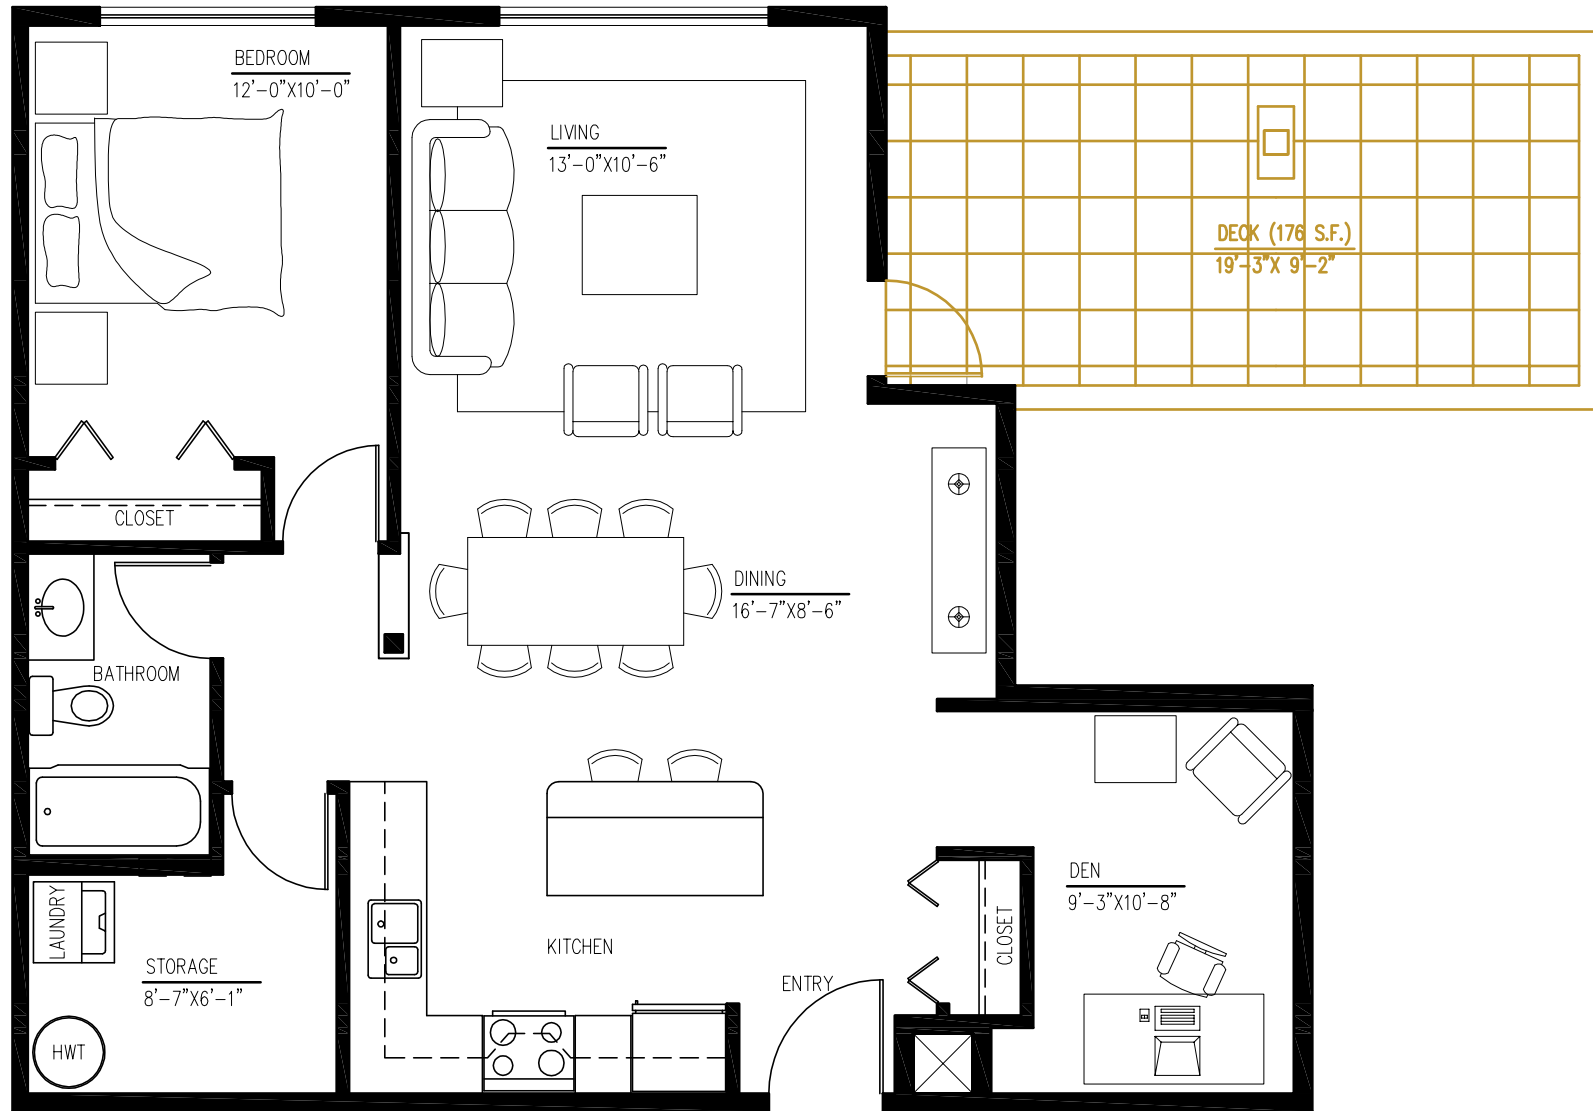

UNIT C2 1 BEDROOM & DEN Approx. 891 sqft.

FLOOR: 2/P2

Suite # 202