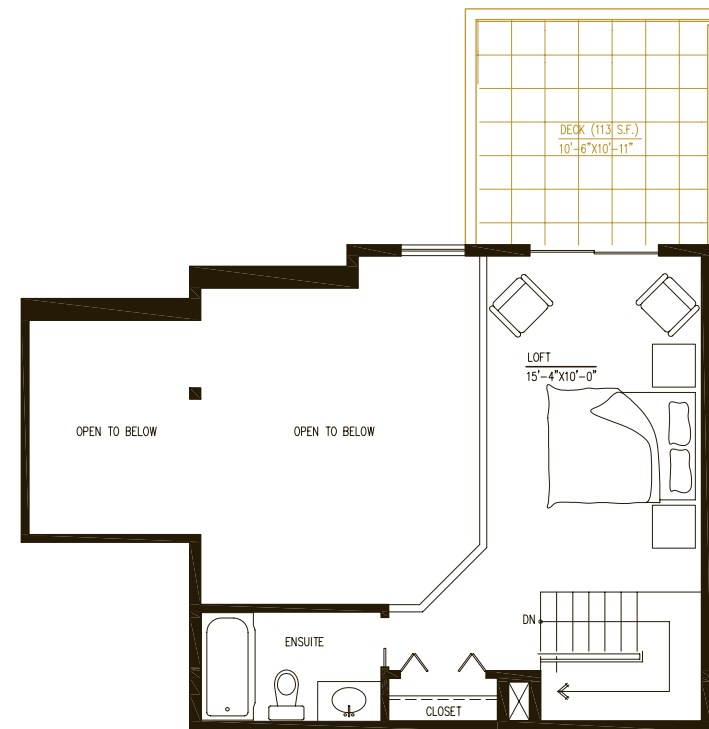

UNIT Q 3 BEDROOM LOFT Approx. 1376 sqft.

FLOOR: 5

Suite # 501