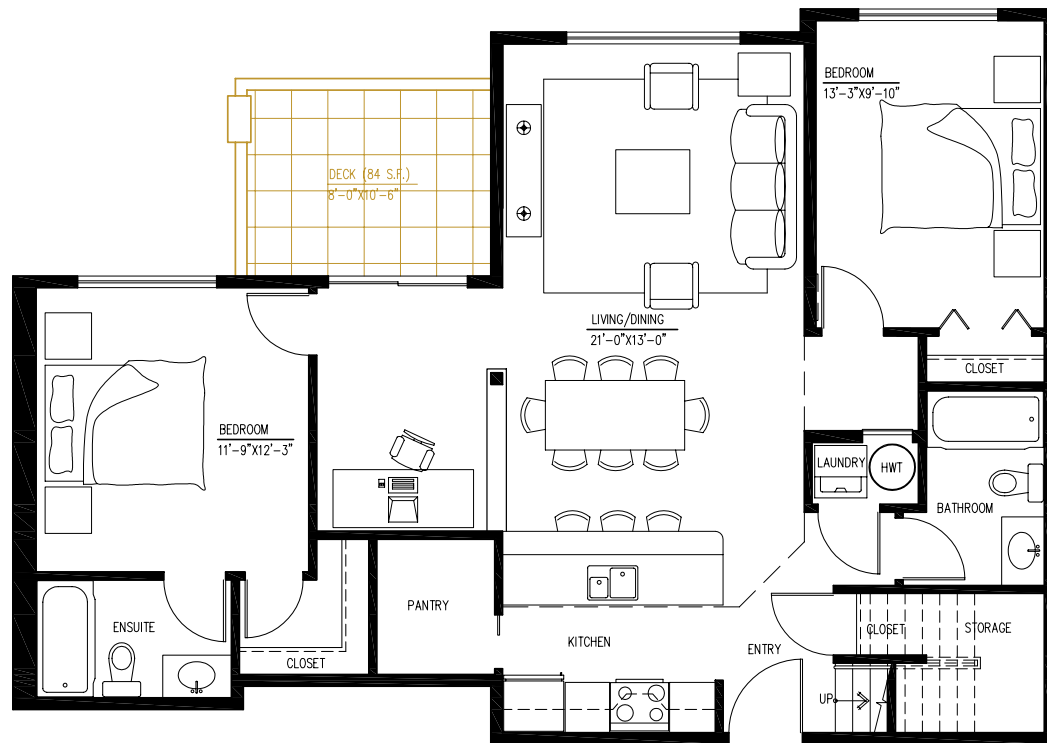

UNIT Q 3 BEDROOM LOFT Approx. 1376 sqft.

FLOOR: 5

Suite # 501