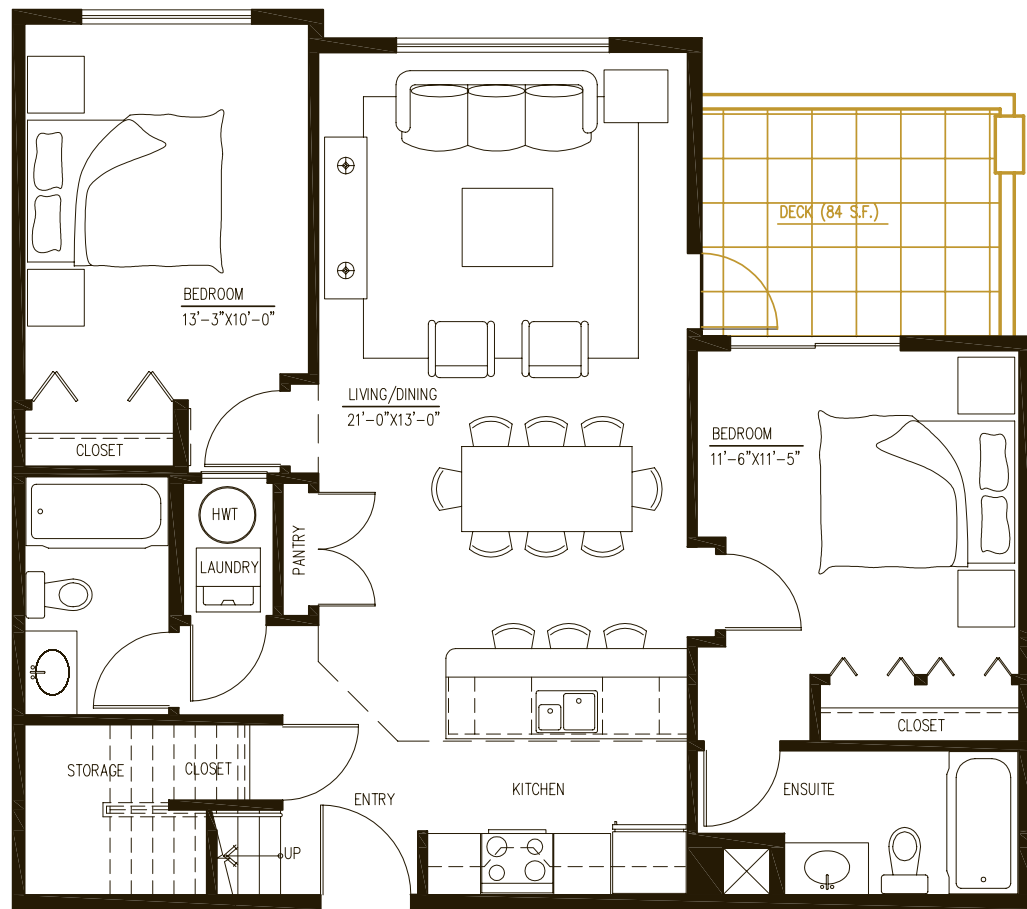

UNIT P 3 BEDROOM LOFT UNIT Approx. 1238 sqft.

FLOOR: 5

Suite # 502