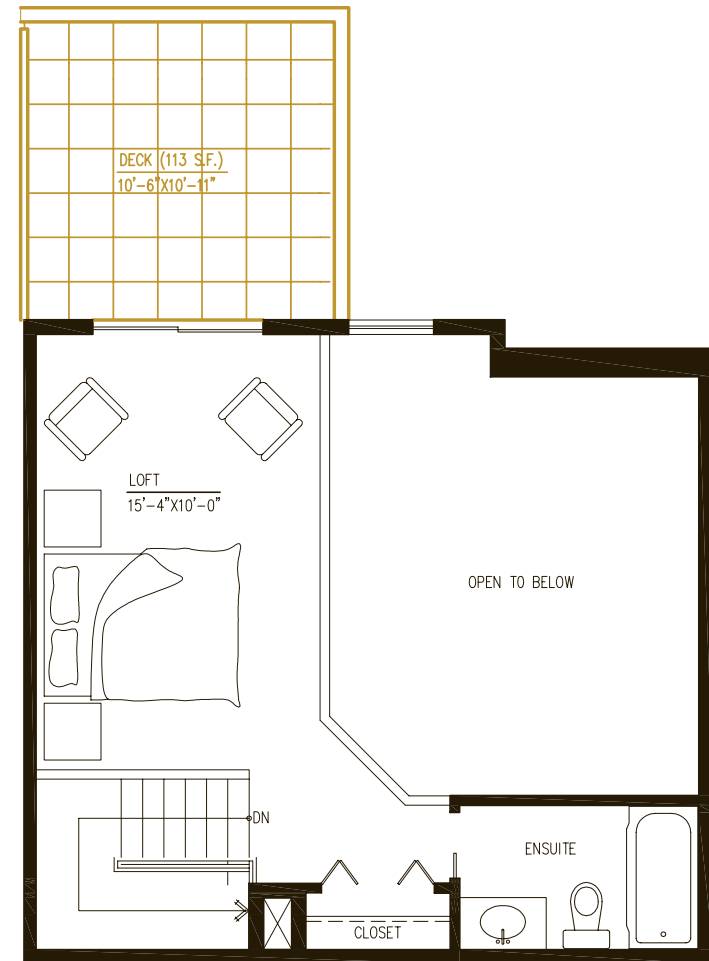

UNIT P 3 BEDROOM LOFT UNIT Approx. 1238 sqft.

FLOOR: 5

Suite # 502