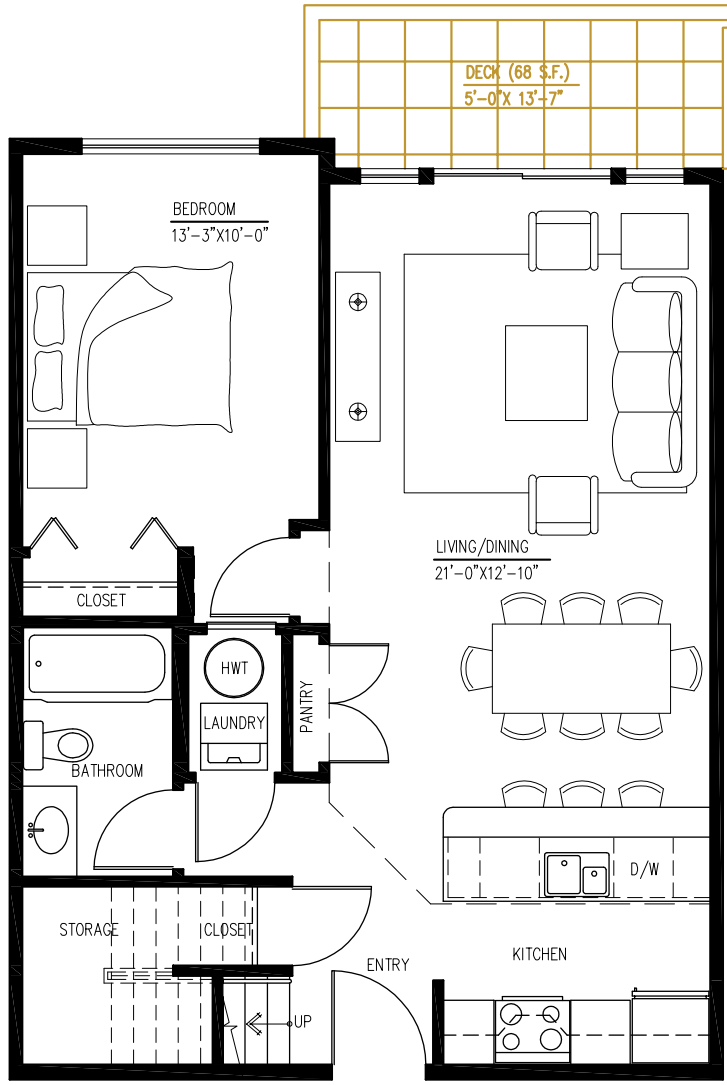

UNIT E3 2 BEDROOM LOFT UNIT Approx. 1007 sqft.

FLOOR: 5

Suite #'s 503, 504