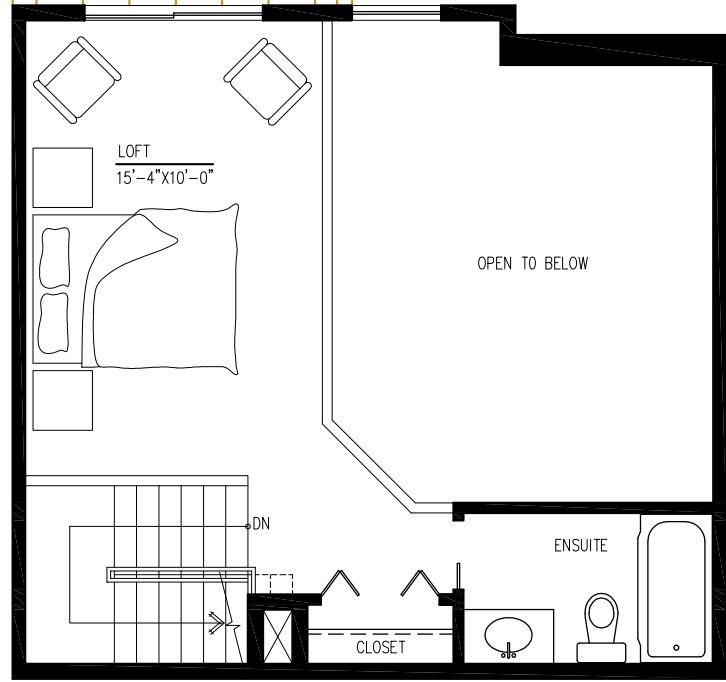

UNIT E3 2 BEDROOM LOFT UNIT Approx. 1007 sqft.

FLOOR: 5

Suite #'s 503, 504