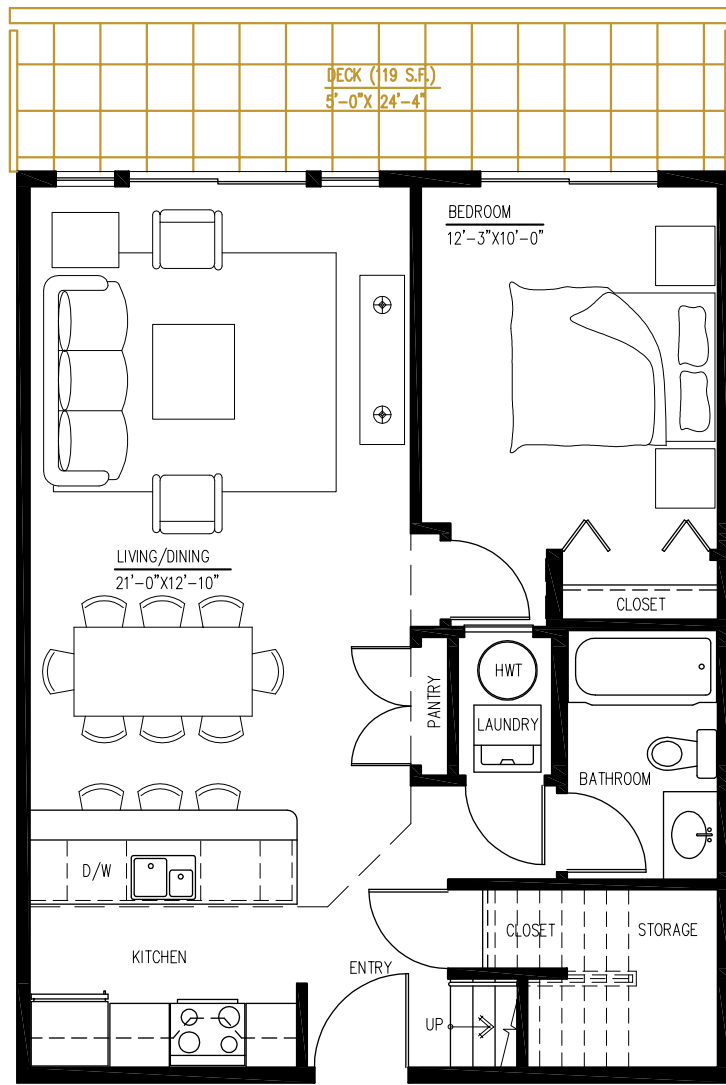

UNIT E2 2 BEDROOM LOFT UNIT Approx. 1007 sqft.

FLOOR: 5

Suite #'s 507, 508