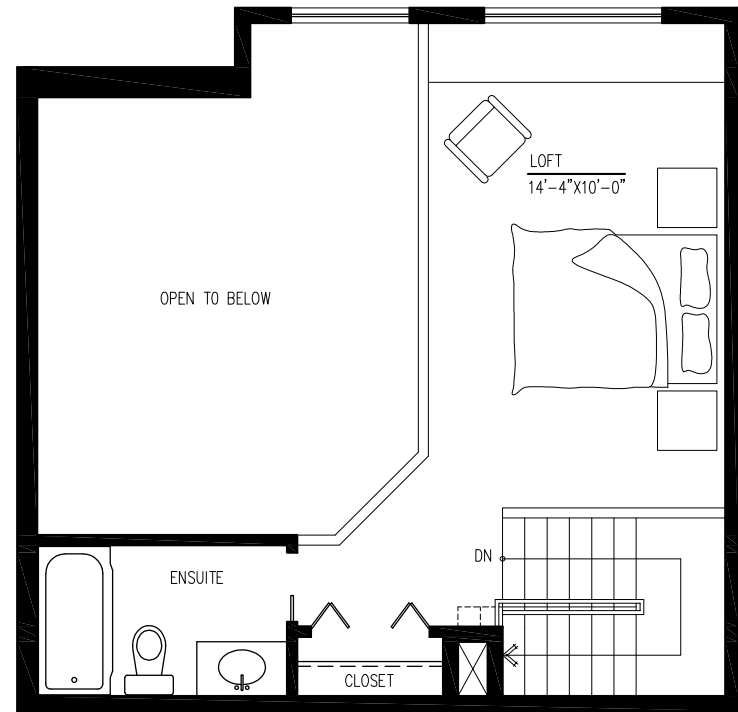

UNIT E2 2 BEDROOM LOFT UNIT Approx. 1007 sqft.

FLOOR: 5

Suite #'s 507, 508