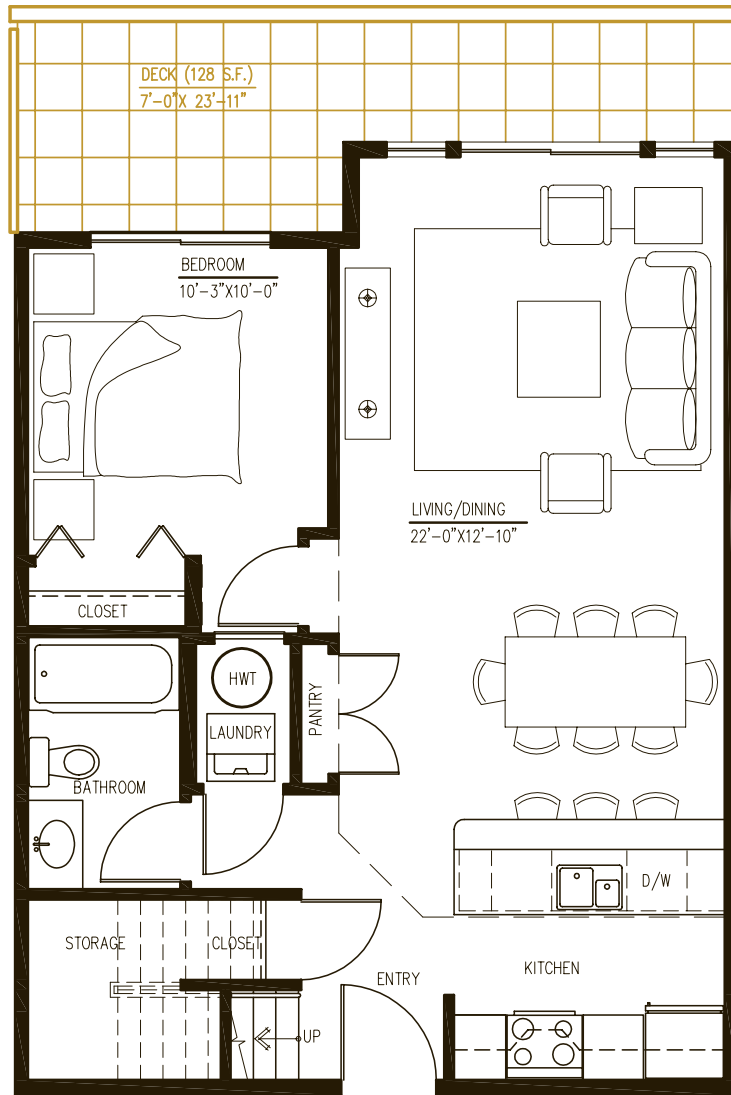

UNIT E1 2 BEDROOM LOFT UNIT Approx. 998 sqft.

FLOOR: 5

Suite #'s 509, 510