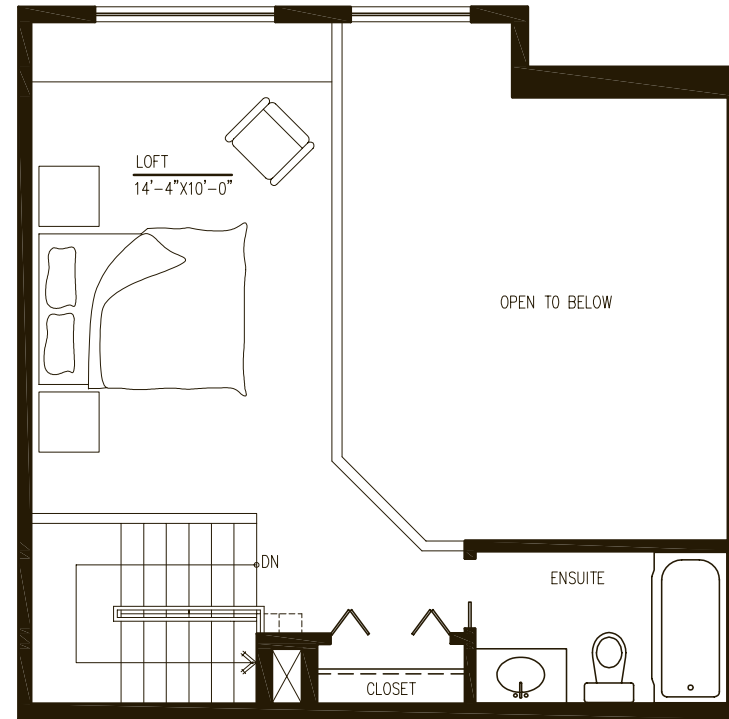

UNIT E1 2 BEDROOM LOFT UNIT Approx. 998 sqft.

FLOOR: 5

Suite #'s 509, 510