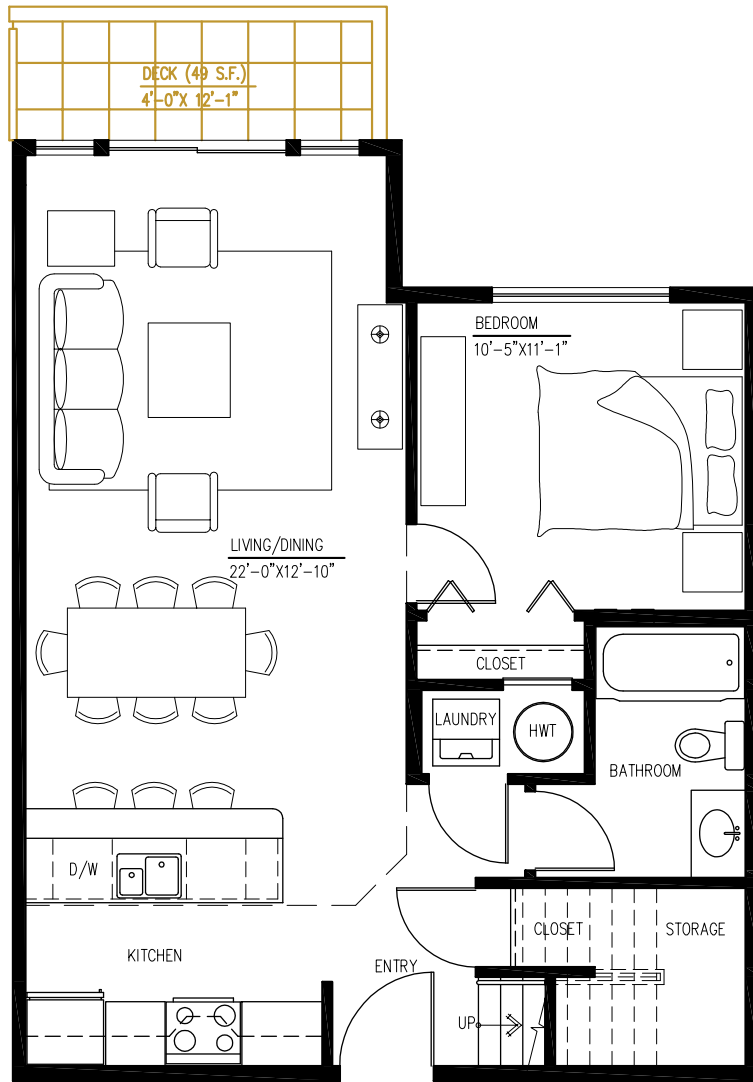

# UNIT E4 2 BEDROOM LOFT UNIT Approx. 1017 sqft.

FLOOR: 5

Suite #'s 511