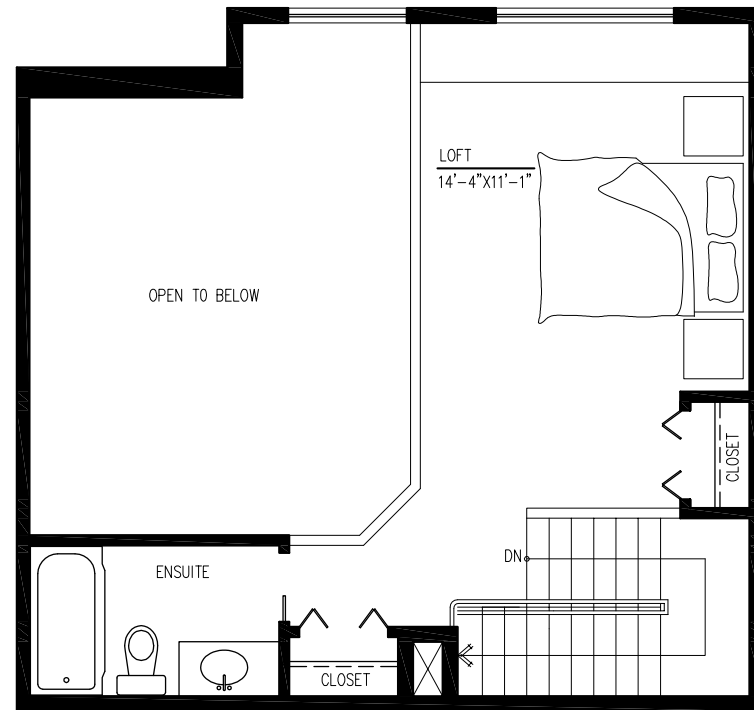

# UNIT E4 2 BEDROOM LOFT UNIT Approx. 1017 sqft.

FLOOR: 5

Suite #'s 511