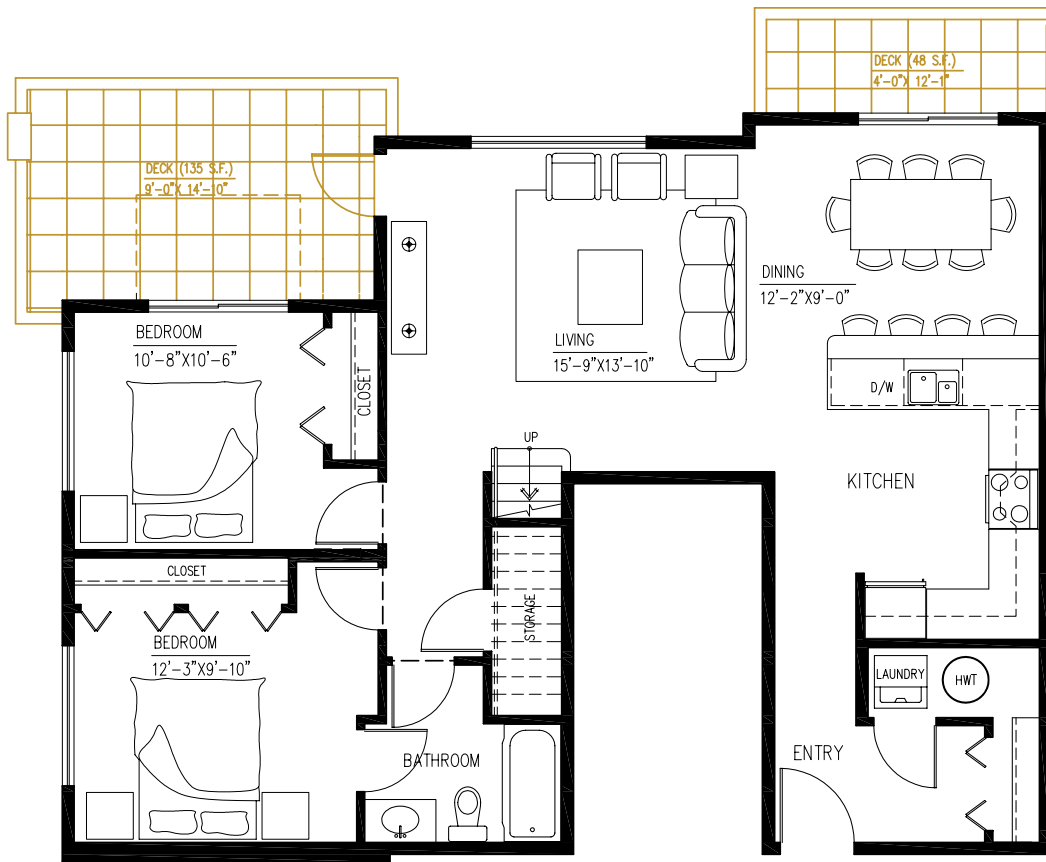

UNIT F

3 BEDROOM LOFT UNIT Approx. 1446 sqft.

FLOOR: 5

Suite # 512