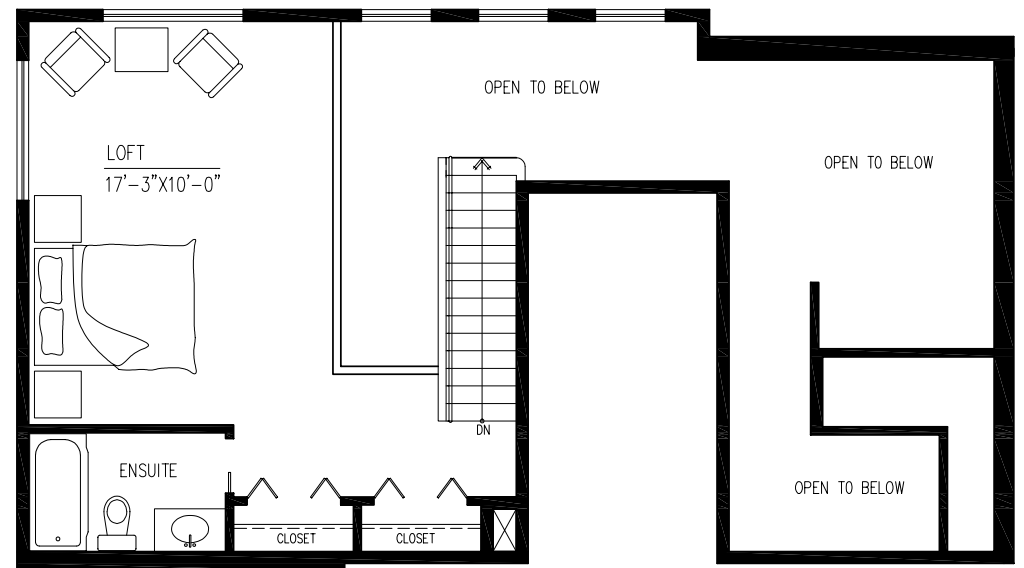

UNIT F

3 BEDROOM LOFT UNIT Approx. 1446 sqft.

FLOOR: 5

Suite # 512