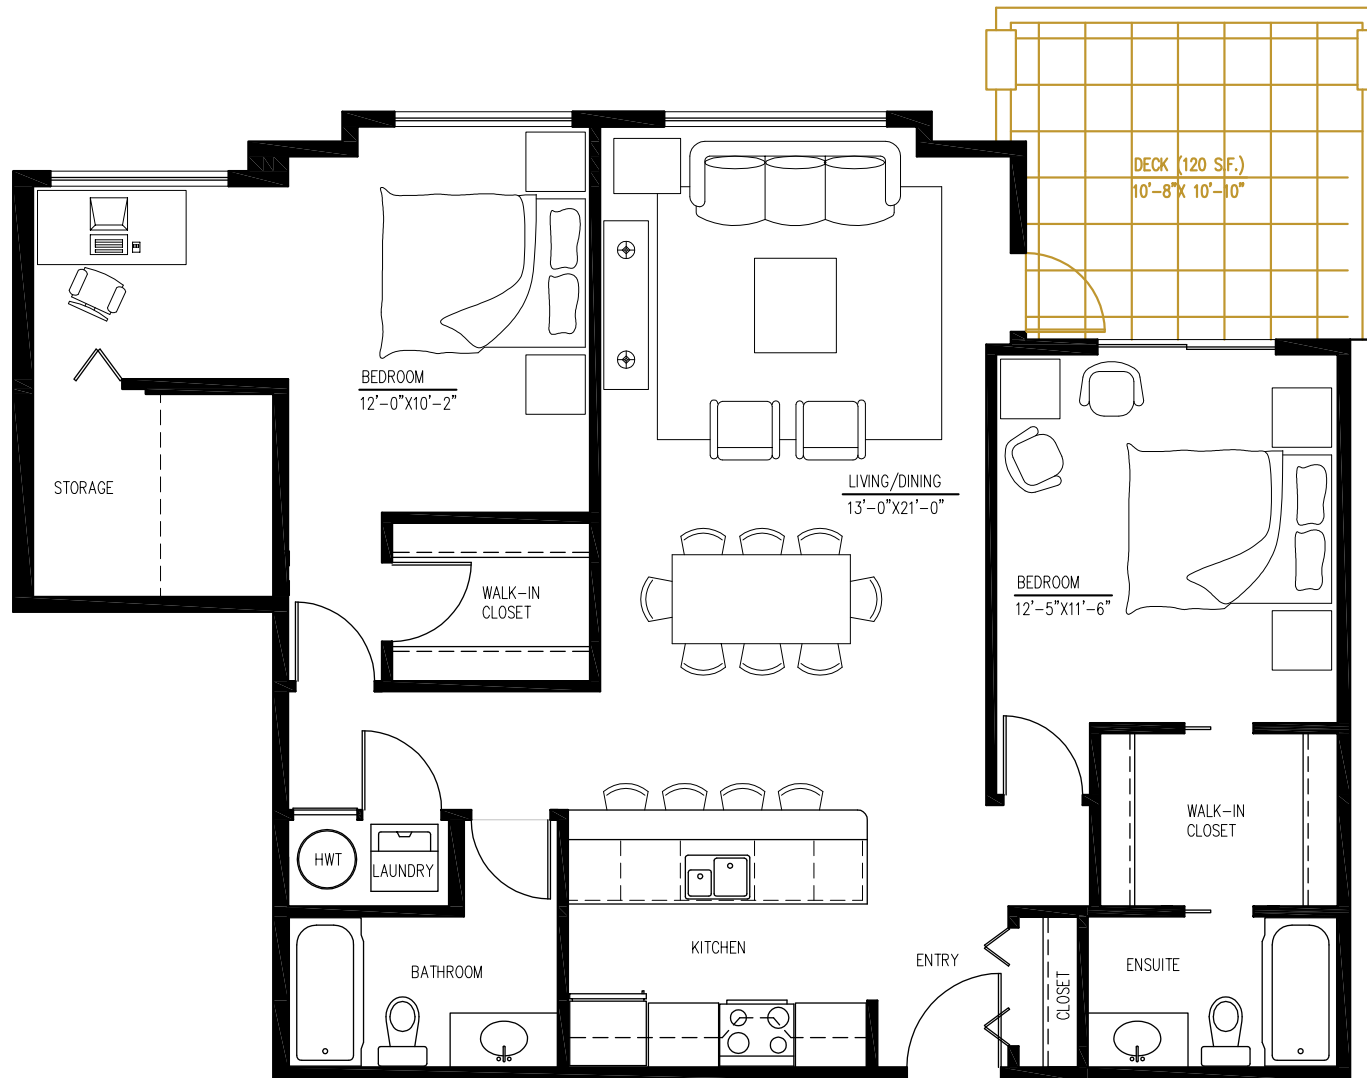

UNIT L5 2 BEDROOM Approx. 1211 sqft.

FLOOR: 2/P2

Suite #'s 208